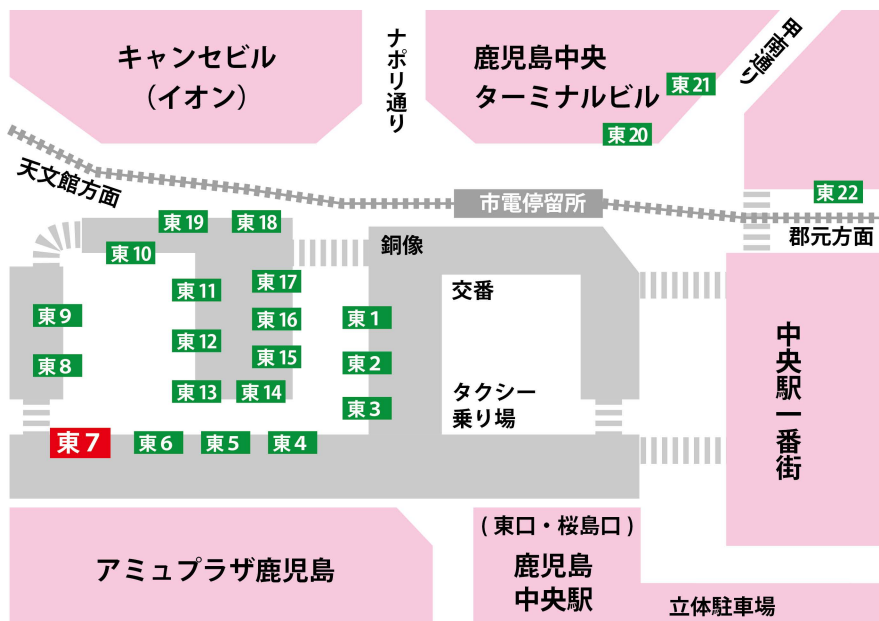

鹿児島純心大学行き的高速バス

鹿児島中央駅 東口バス停の案内

鹿児島純心大学行きは時間により **東7** または **西1** のバス停をご利用ください

東7 平日の出発時間
午前 7:10 9:20 11:40
午後 16:10 17:40

西口バス停

西1 平日の出発時間
午前 7:40 7:50