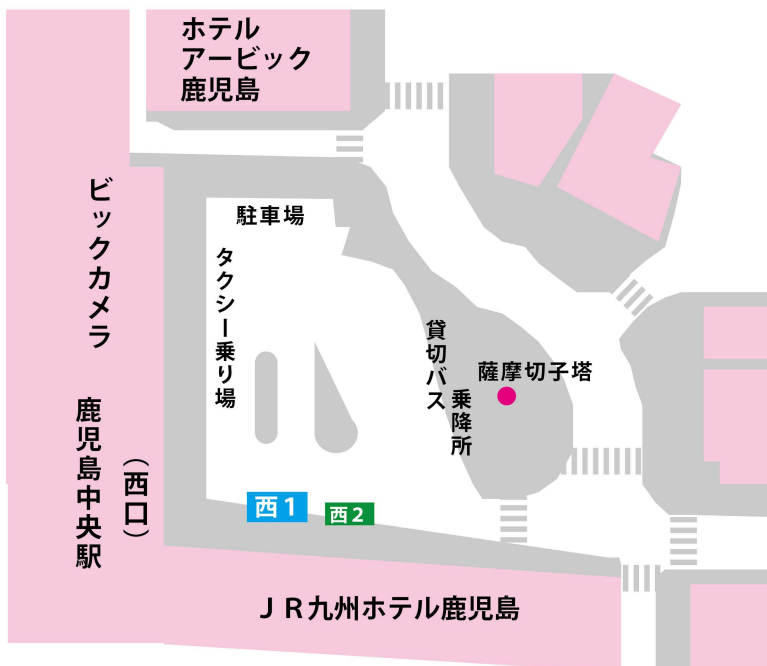

鹿児島純心大学行き的高速バス

鹿児島中央駅 東口バス停の案内

鹿児島純心大学行きは時間により **東7** または **西1** のバス停をご利用ください

東7 平日の出発時間
午前 7:10 9:20 11:40
午後 16:10 17:40

西口バス停

西1 平日の出発時間
午前 7:40 7:50