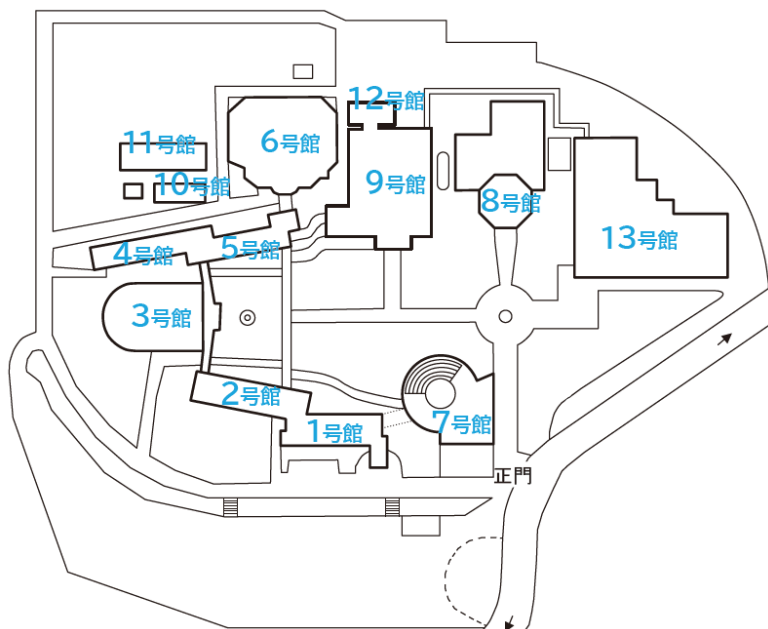

### （3）校地・校舎等の施設その他の学生の教育研究環境 （キャンパス概要、運動施設概要及びその他の学習環境、主な交通手段）

#### キャンパス概要（令和6年5月1日現在）

所在地： 鹿児島県薩摩川内市天辰町 2365 番地  
さつませんだい あまたつ  
 校地面積： 98825 m<sup>2</sup> ※敷地内全面禁煙  
 校舎総面積： 21630 m<sup>2</sup> ※校舎総面積に体育館、講堂等（大学設置基準第36条第5項参照）は含まない。

校舎の名称	主な教育研究環境等
1号館 管理棟	こども英語教育教材開発室
2号館 ゼミ・研究棟	保健室、進路支援課（資料室、面談室、web 面接室含む）、地域連携推進室、教員養成センター、IR 室、学生相談室、教職自習室、認知症活動室
3号館 図書館	開架図書室、閲覧コーナー、記念展示室（純心創立のこころ）、キリスト教関係資料室、試験対策室、グループ学習室、情報リテラシー支援室、AV 室
4号館 実習棟	生物化学実験室、食品加工実習室、微生物実験室、共同実験室化学系、保健実習室、看護実習室、母性看護実習室
5号館 講義棟	普通講義室、小講義室、中講義室、看護演習室
6号館 体育館	アリーナ、トレーニングホール
7号館 学生ホール棟	食堂
8号館 チャペル	チャペル
9号館 <small>えぞみ</small> 江角記念ホール	オーディオルーム、給食経営管理実習食堂、ラウンジ、セミナー室、江角講堂、学生活動室、語学実習室、健栄ラウンジ
10号館 動物舎	動物舎、実験室、薬品室
11号館 臨床栄養実習・生理学実験棟	生理学実験室、臨床栄養実習室
12号館 給食経営管理実習棟	給食経営管理実習室、検収室、下処理室、洗浄消毒室
13号館 サンタマリア館	附属博物館、学芸実習室、礼法室、PC 教室、情報ゼミ室、マルチメディア資料作成室、ICT 講義室、こども学演習室、階段講義室、デザイン室、音楽室兼講義室、ピアノ室、ピアノ練習室、小児保健実習室、学生会室、心理実験室、被服製作実習室、こども総合実習室、栄養教育実習室、臨床栄養実習室、大学院（大学院生研究室、資料室、講義室兼会議室）、心理臨床相談センター（相談室、ケースカンファランス室、スーパーヴィジョン室、プレイルーム、モニタールーム、心理査定室、資料室、研修員室）

## 運動施設の概要（令和 6 年 5 月 1 日現在）

6号館（体育館）はバスケットボールコート2面分の広さで、学部の授業等に使用されている。  
 1階総面積：1892.28㎡ 2階総面積：478.58㎡

## 休息を行う環境（令和 6 年 5 月 1 日現在）

主に9号館（江角記念ホール）1階のラウンジ、7号館（食堂）等が使用されている。