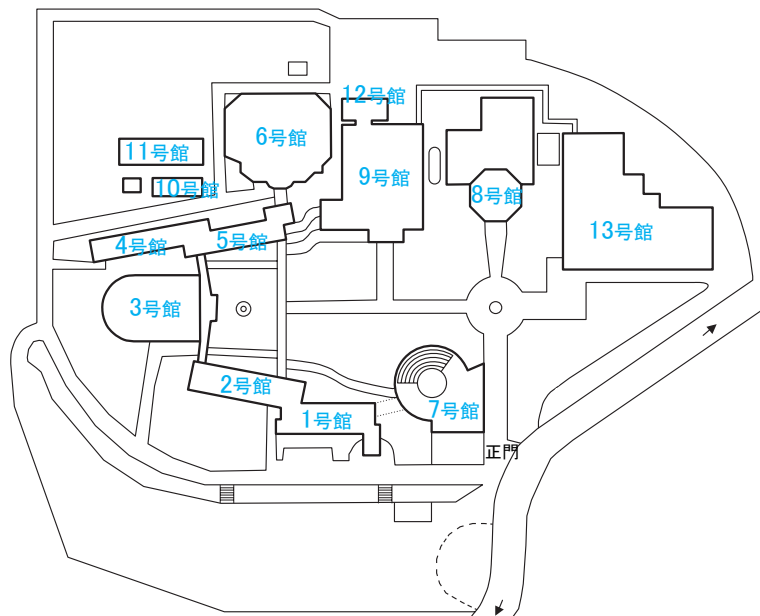

（３）校地・校舎等の施設その他の学生の教育研究環境 （キャンパス概要、運動施設概要及びその他の学習環境、主な交通手段）

キャンパス概要（令和 5 年 5 月 1 日現在）

所在地： 鹿児島県薩摩川内市天辰町 2365 番地
 校地面積： 98825 m² ※敷地内全面禁煙
 校舎総面積： 21630 m² ※校舎総面積に体育館、講堂等（大学設置基準第 36 条第 5 項参照）は含まない。

校舎の名称	主な教育研究環境等
1号館 管理棟	事務室、こども英語教育教材開発室
2号館 ゼミ・研究棟	保健室、進路支援課（資料室、面談室、web 面接室含む）、地域連携推進室、教員養成センター、IR 室、学生相談室、ゼミ室、認知症活動室
3号館 図書館	開架図書室、閲覧コーナー、記念展示室（純心創立のこころ）、キリスト教関係資料室、試験対策室、グループ学習室、情報リテラシー支援室、AV 室
4号館 実習棟	生物化学実験室、食品加工実習室、微生物実験室、共同実験室化学系、保健実習室、看護実習室、母性看護実習室
5号館 講義棟	普通講義室、小講義室、中講義室、看護演習室
6号館 体育館	アリーナ、トレーニングホール
7号館 学生ホール棟	食堂
8号館 チャペル	チャペル
えぞみ 9号館 江角記念ホール	オーディオルーム、給食経営管理実習食堂、ラウンジ、セミナー室、江角講堂、学生活動室、語学実習室、健栄ラウンジ
10号館 動物舎	動物舎、実験室、薬品室
11号館 臨床栄養実習・生理学実験棟	生理学実験室、臨床栄養実習室
12号館 給食経営管理実習棟	給食経営管理実習室、検収室、下処理室、洗浄消毒室
13号館 サンタマリア館	附属博物館、礼法室、PC 教室、情報ゼミ室、マルチメディア資料作成室、ICT 講義室、こども学演習室、階段講義室、デザイン室、音楽室兼講義室、ピアノ室、ピアノ練習室、小児保健実習室、学生会室、心理実験室、被服製作実習室、こども総合実習室、栄養教育実習室、臨床栄養実習室、大学院（大学院生研究室、資料室、講義室兼会議室）、心理臨床相談センター（相談室、ケースカンファランス室、スーパーヴィジョン室、プレイルーム、モニタールーム、心理査定室、資料室、研修員室）

運動施設の概要（令和5年5月1日現在）

6号館（体育館）はバスケットボールコート2面分の広さで、学部の授業等に使用されている。
1階総面積：1892.28㎡ 2階総面積：478.58㎡

休息を行う環境（令和5年5月1日現在）

主に9号館（江角記念ホール）1階のラウンジ、7号館（食堂）等が使用されている。

課外活動の状況及び活動施設（令和5年5月1日現在）

主な活動施設としてバレーボール部、ダンスサークルMCM等が6号館（体育館）を、また、吹奏楽同好会や着装礼法部等が9号館（江角記念ホール）や13号館（サンタマリア館）等を使用している。