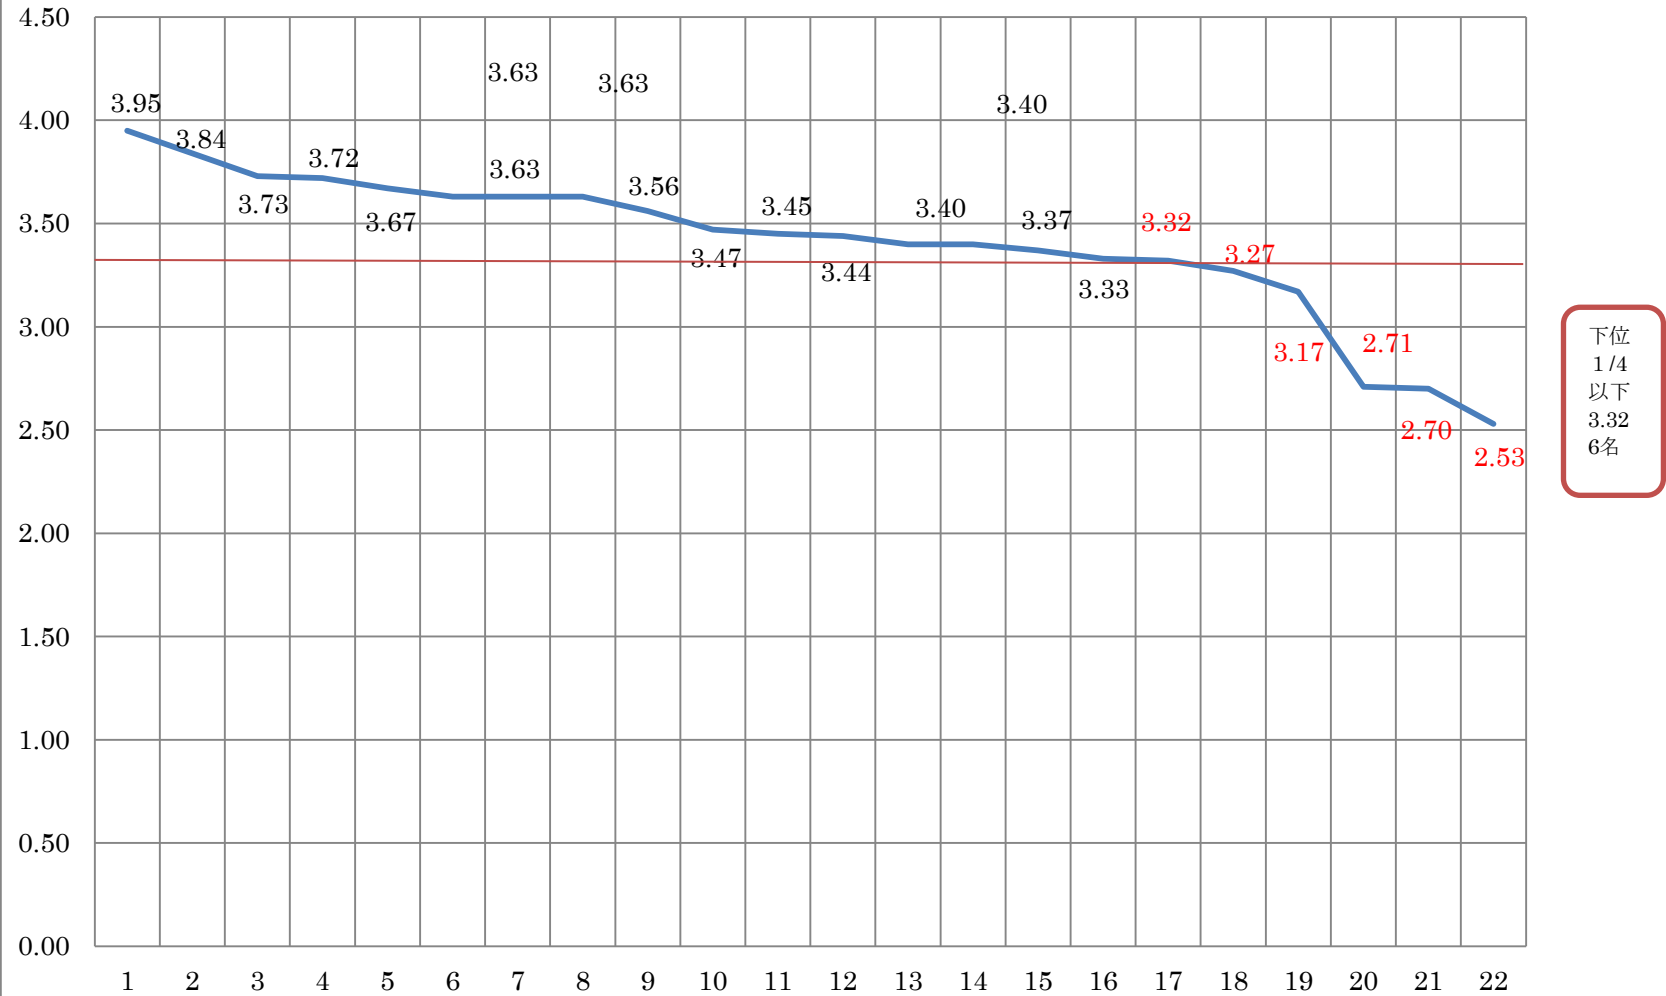

国際人間学部ことばと文化学科2年生 10名

下位  
1/4  
以下  
2.72  
3名

# 国際人間学部こども学科2年生 22名

## 看護栄養学部看護学科 2年 58名

下位  
1/4  
以下  
2.83  
15名