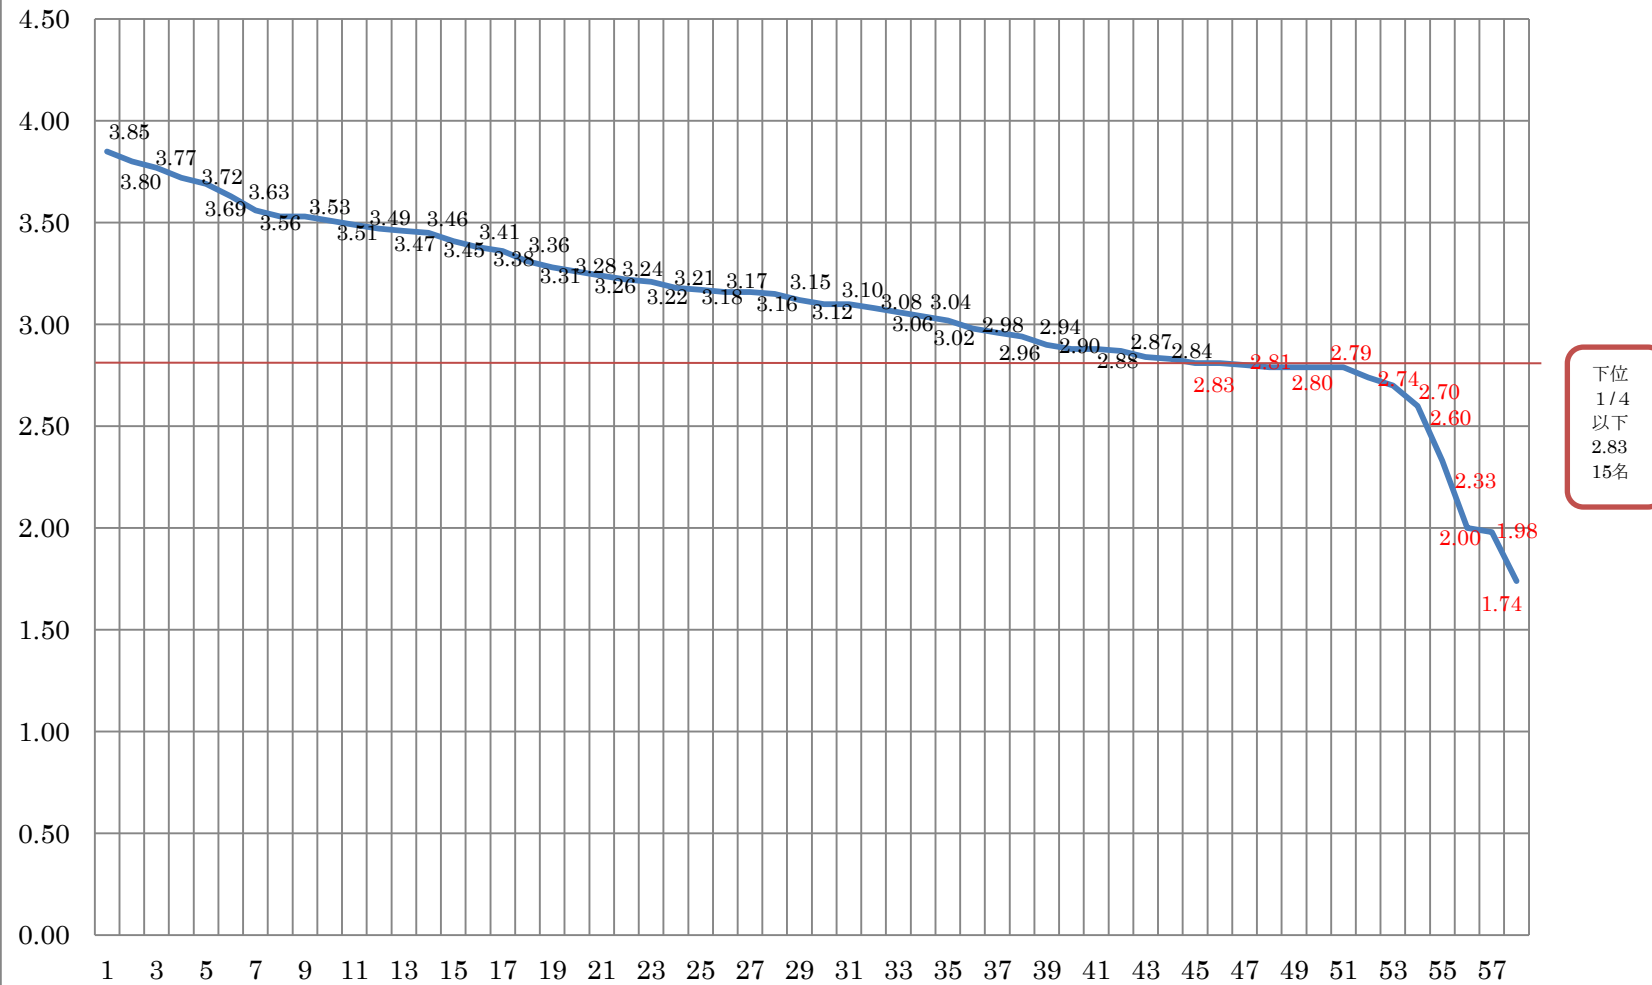

国際人間学部ことばと文化学科2年生 10名

下位  
1/4  
以下  
2.72  
3名

# 国際人間学部こども学科2年生 22名

## 看護栄養学部看護学科 2年 58名

下位  
1/4  
以下  
2.83  
15名