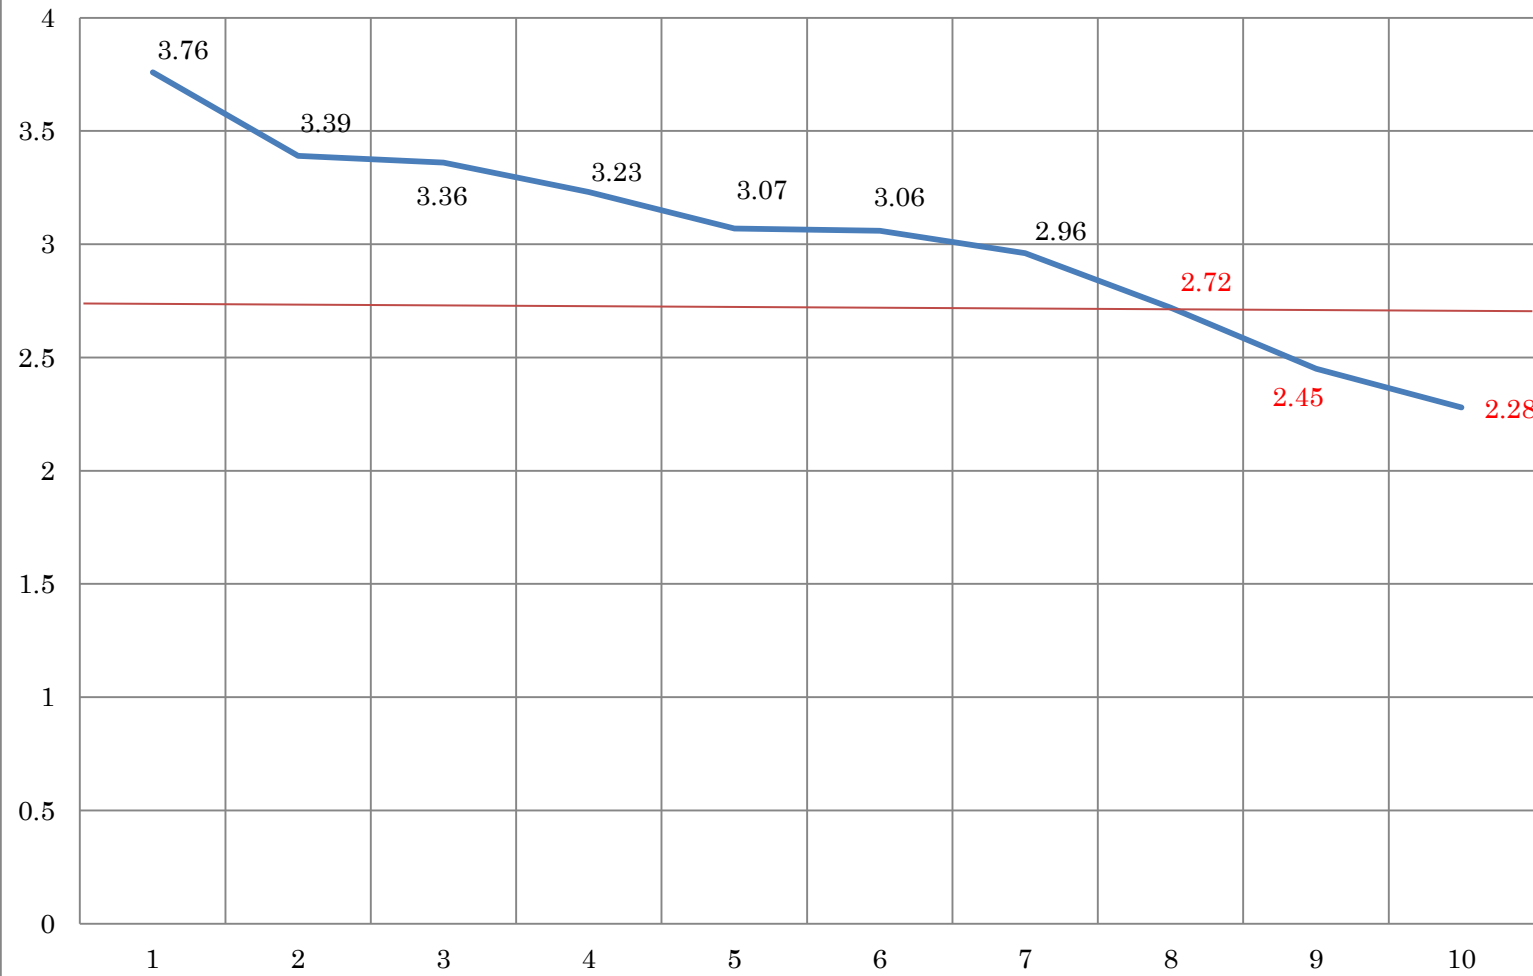

国際人間学部ことばと文化学科2年生 10名

下位  
1/4  
以下  
2.72  
3名

## 看護栄養学部看護学科 2年 58名

下位  
1/4  
以下  
2.83  
15名