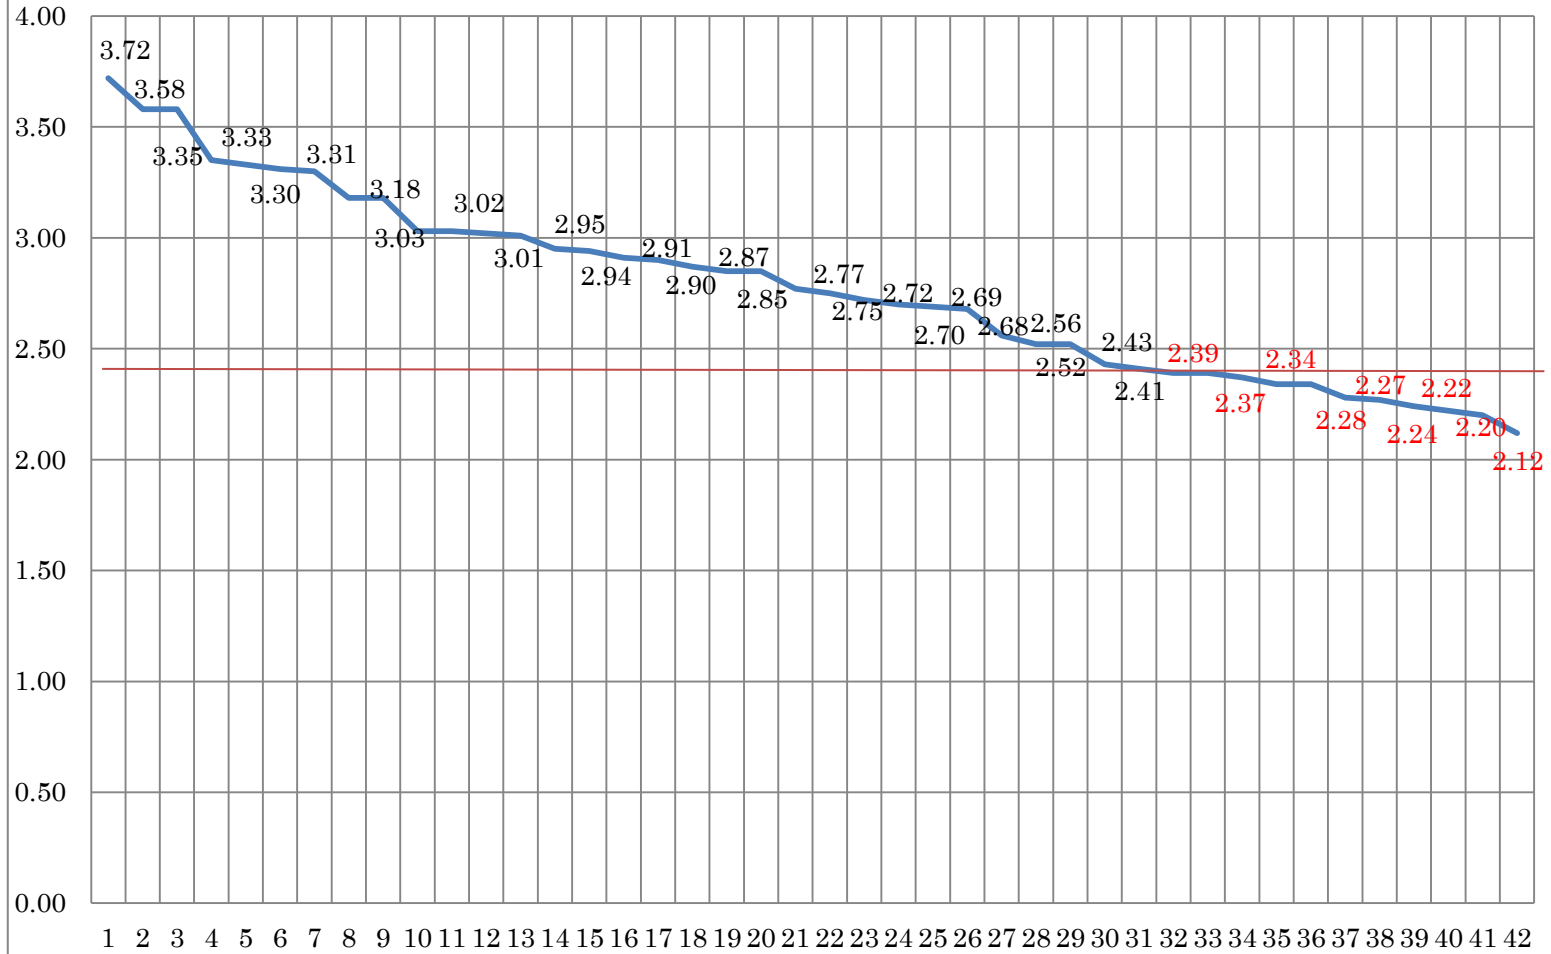

看護栄養学部健康栄養学科2年 42名

下位
1/4
以下
2.39
11名