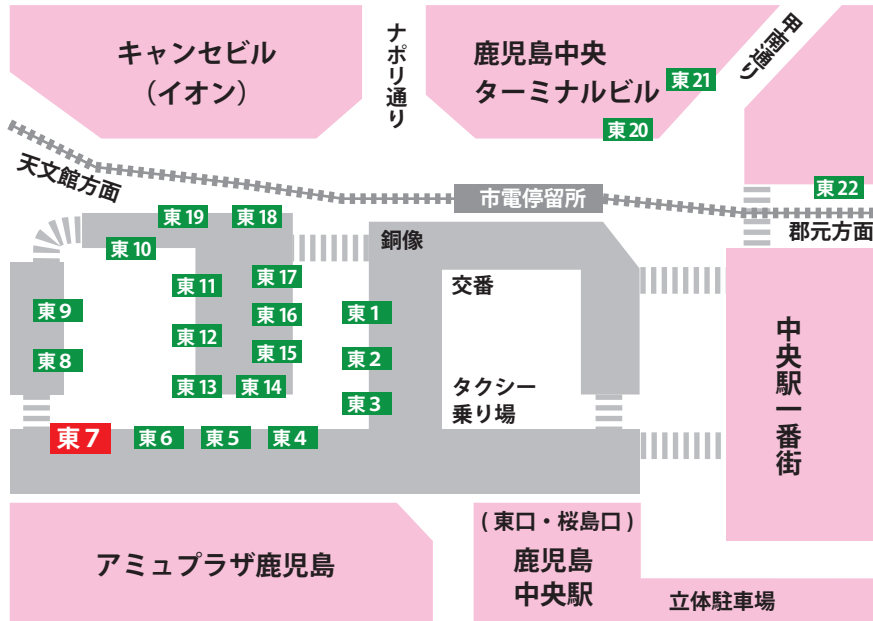

# 鹿児島純心女子大学行き的高速バス

## 鹿児島中央駅 東口バス停の案内

鹿児島純心女子大学行きは時間により **東7** または **西1** のバス停をご利用ください

- 東7** 平日の出発時間  
午前 7:10 9:10 11:10  
午後 13:10 14:40 15:10 16:40 18:20 19:00 20:00

## 西口バス停

- 西1** 平日の出発時間  
午前 7:40 (1台) 7:50 (2台)